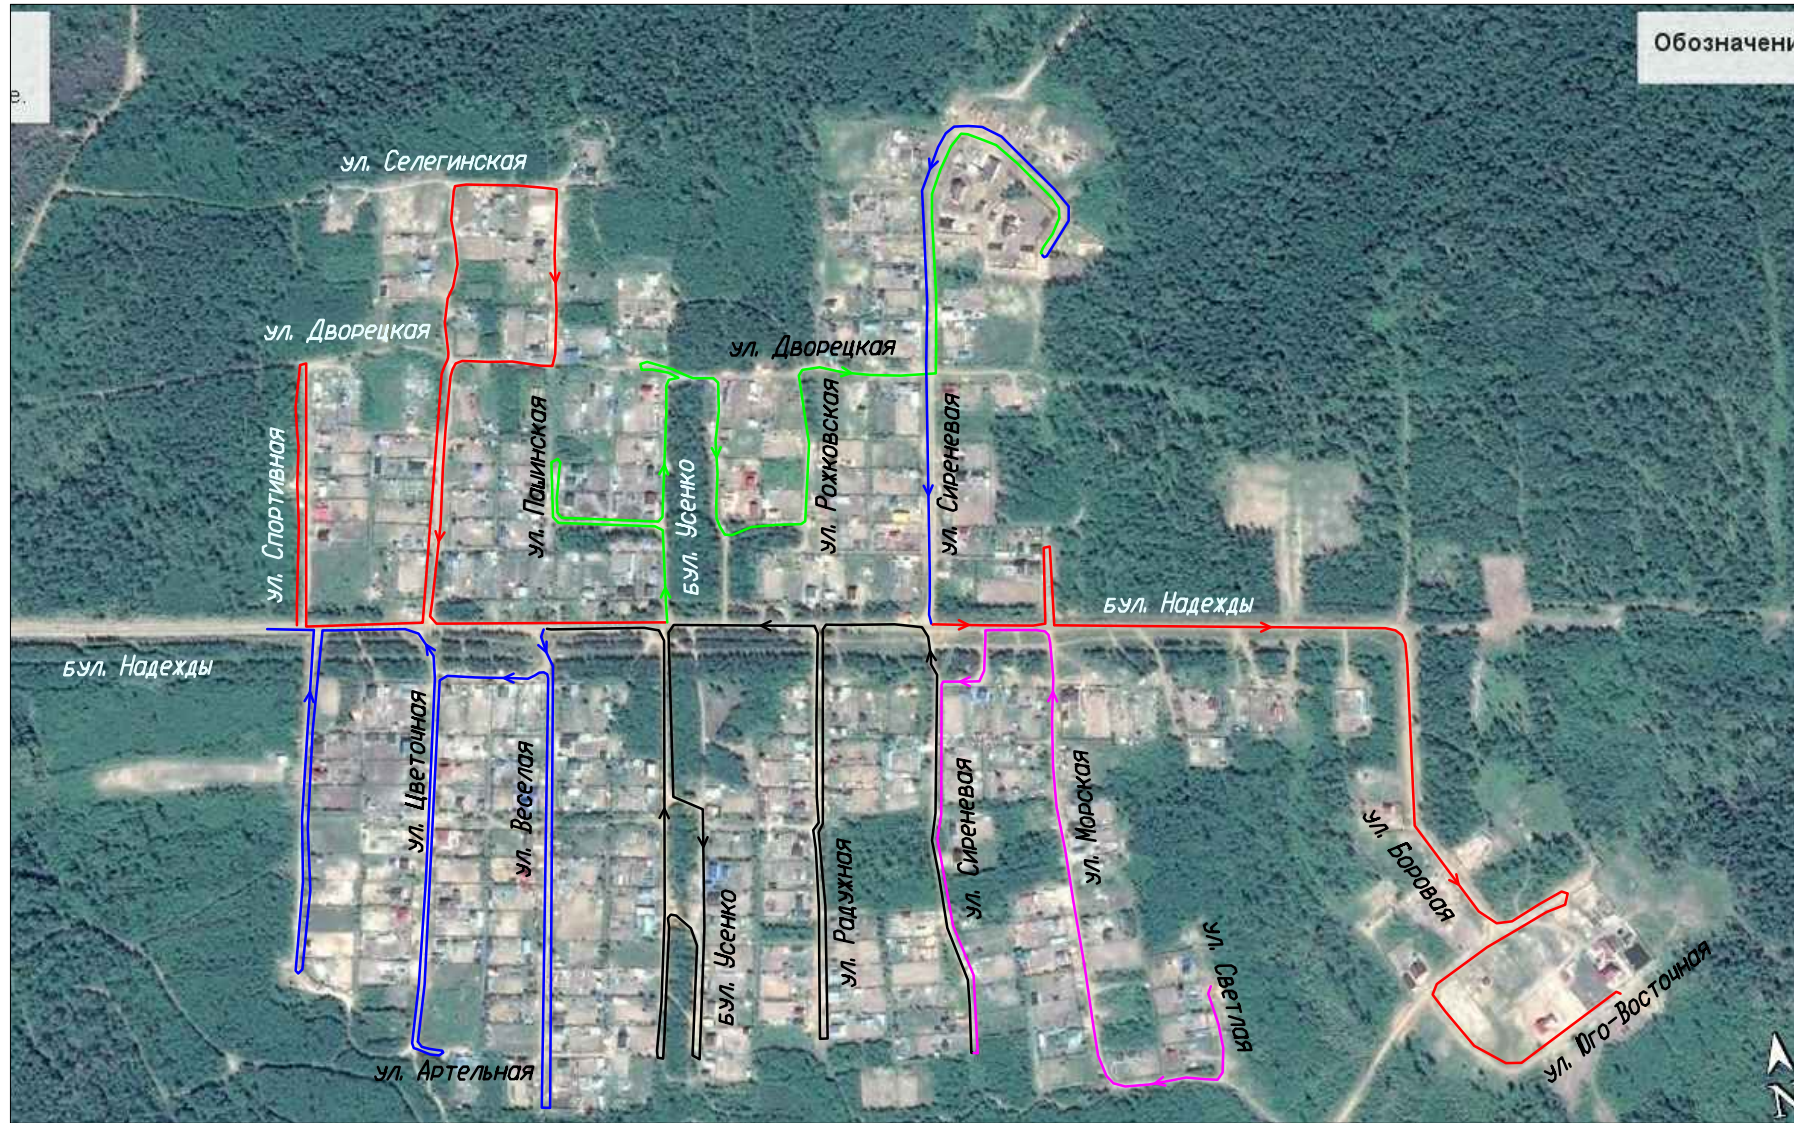

Транспортная схема приема ТКО, г. Коди́нск м-н "Лукоморье"

Обозначени

 - Направление движения мусоросборного
автомобиля

(бесконтейнерный тип сбора ТКО)