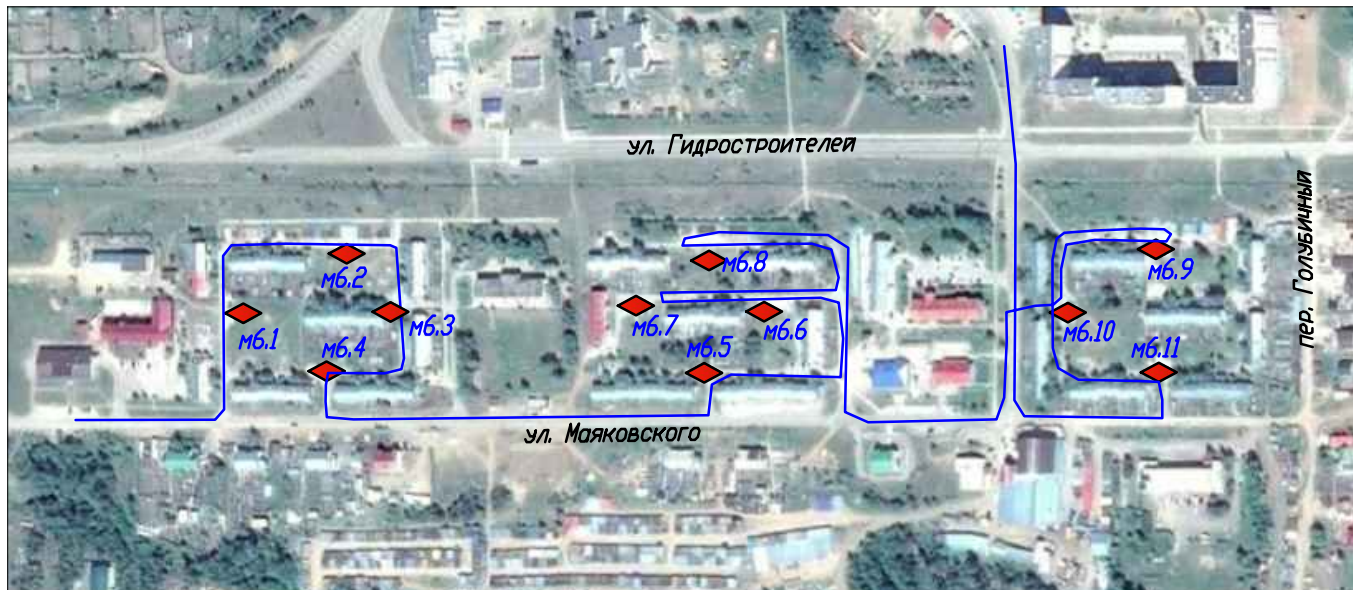

# Транспортная схема приема ТКО, г. Козинск м-н "Самострой", Усенко

◆ - Точка приема ТКО  
МБ.10 - Номер точки приема ТКО

(Бесконтейнерный тип сбора ТКО)